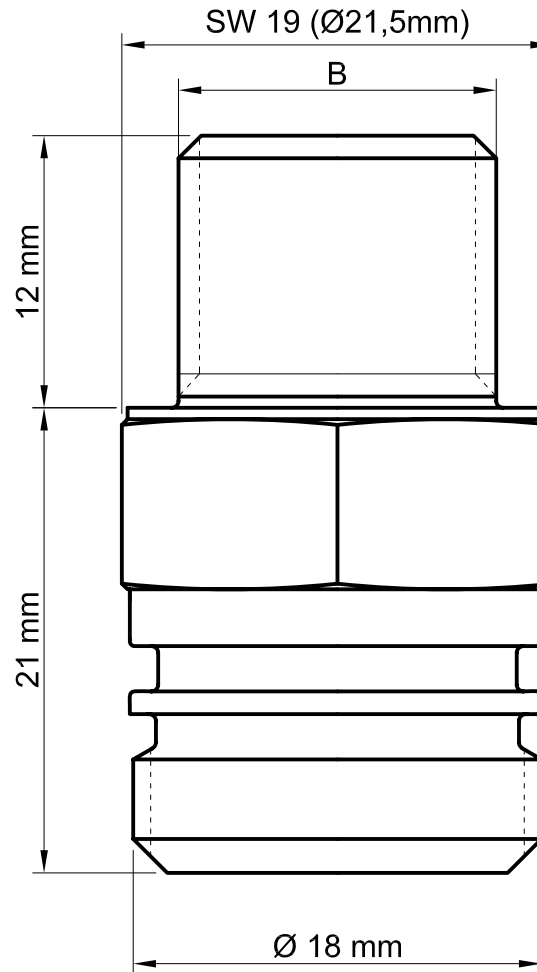

Dimensions Stahlbus bleeder valve

– metric and inch adapters without rim –

stahlbus GmbH
 Werksstrasse 15 45527 Hattingen
 Tel: (02324) 90 22 9-22 Fax: -64
 Email: info@stahlbus.de
 www.stahlbus.de

with cap

without cap

Dimensions Adapter

Article no	A
OE-01-M12x1,25	M12 x 1,25
OE-01-M12x1,5	M12 x 1,5
OE-01-M14x1,25	M14 x 1,25
OE-01-M14x1,5	M14 x 1,5
OE-01-Z1/2	1/2"-20 UNF

Dimensions Stahlbus oil drain valve

– metric and inch adapters with rim –

stahlbus GmbH
 Werksstrasse 15 45527 Hattingen
 Tel: (02324) 90 22 9-22 Fax: -64
 Email: info@stahlbus.de
 www.stahlbus.de

with cap

without cap

Dimensions Adapter

	B	C
OE-01-M16x1,5	M16 x 1,5	Ø 22mm
OE-01-M18x1,5	M18 x 1,5	Ø 22mm
OE-01-M20x1,5	M20 x 1,5	Ø 24mm
OE-01-M22x1,5	M22 x 1,5	Ø 26mm