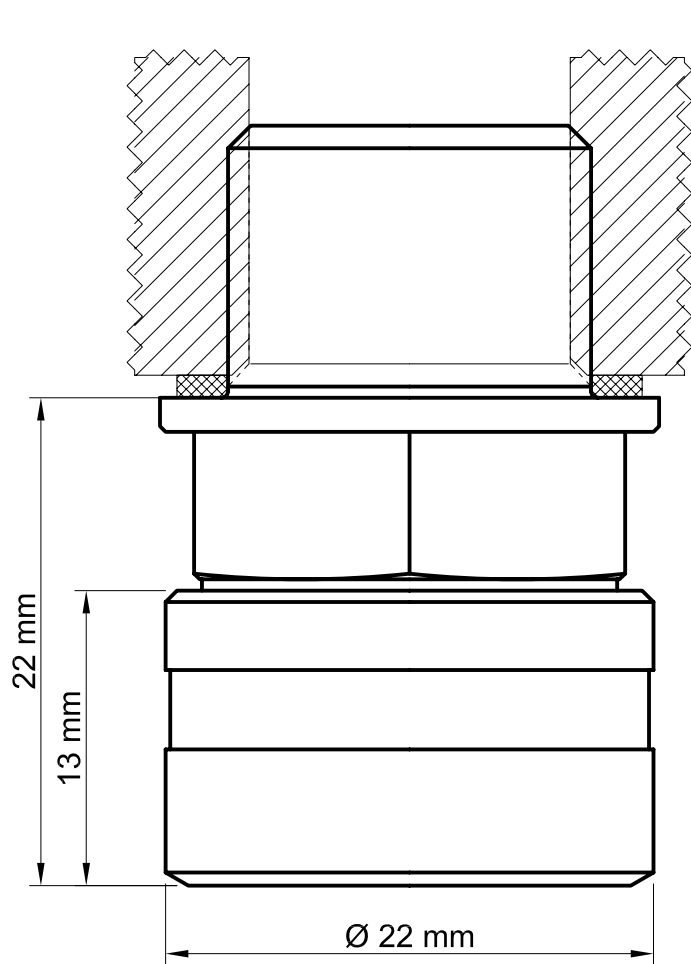

without cap

Dimensions Adapter

Article no	A
OE-01-M12x1,25	M12 x 1,25
OE-01-M12x1,5	M12 x 1,5
OE-01-M14x1,25	M14 x 1,25
OE-01-M14x1,5	M14 x 1,5
OE-01-Z1/2	1/2"-20 UNF

Dimensions Stahlbus oil drain valve

– metric and inch adapters with rim –

stahlbus GmbH
 Werksstrasse 15 45527 Hattingen
 Tel: (02324) 90 22 9-22 Fax: -64
 Email: info@stahlbus.de
 www.stahlbus.de

with cap

without cap

Dimensions Adapter

	B	C
OE-01-M16x1,5	M16 x 1,5	Ø 22mm
OE-01-M18x1,5	M18 x 1,5	Ø 22mm
OE-01-M20x1,5	M20 x 1,5	Ø 24mm
OE-01-M22x1,5	M22 x 1,5	Ø 26mm