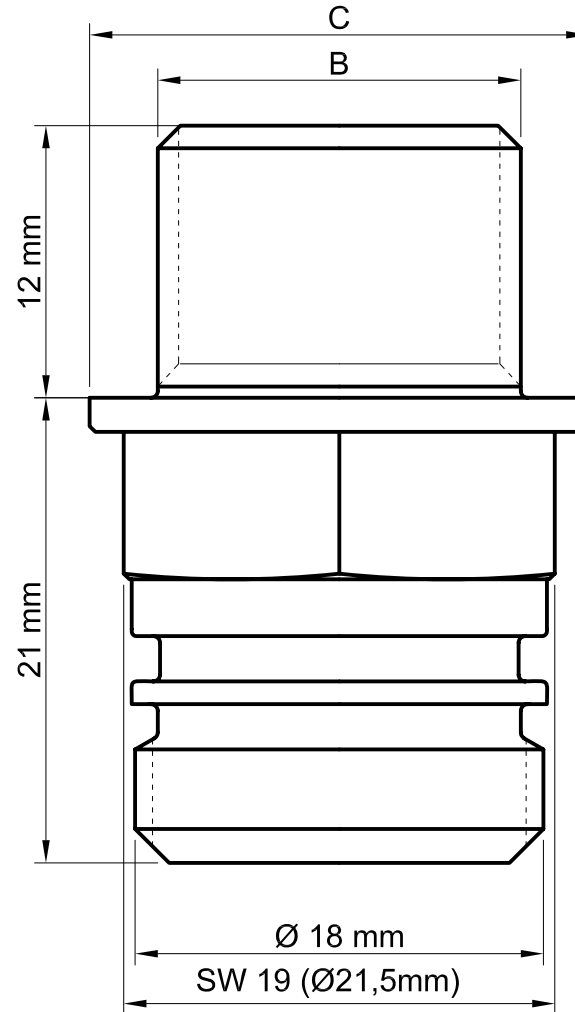

without cap

Dimensions Adapter

Article no	A
OE-01-M12x1,25	M12 x 1,25
OE-01-M12x1,5	M12 x 1,5
OE-01-M14x1,25	M14 x 1,25
OE-01-M14x1,5	M14 x 1,5
OE-01-Z1/2	1/2"-20 UNF

Dimensions Stahlbus oil drain valve

– metric and inch adapters with rim –

stahlbus GmbH
 Werksstrasse 15 45527 Hattingen
 Tel: (02324) 90 22 9-22 Fax: -64
 Email: info@stahlbus.de
 www.stahlbus.de

with cap

without cap

Dimensions Adapter

	B	C
OE-01-M16x1,5	M16 x 1,5	Ø 22mm
OE-01-M18x1,5	M18 x 1,5	Ø 22mm
OE-01-M20x1,5	M20 x 1,5	Ø 24mm
OE-01-M22x1,5	M22 x 1,5	Ø 26mm