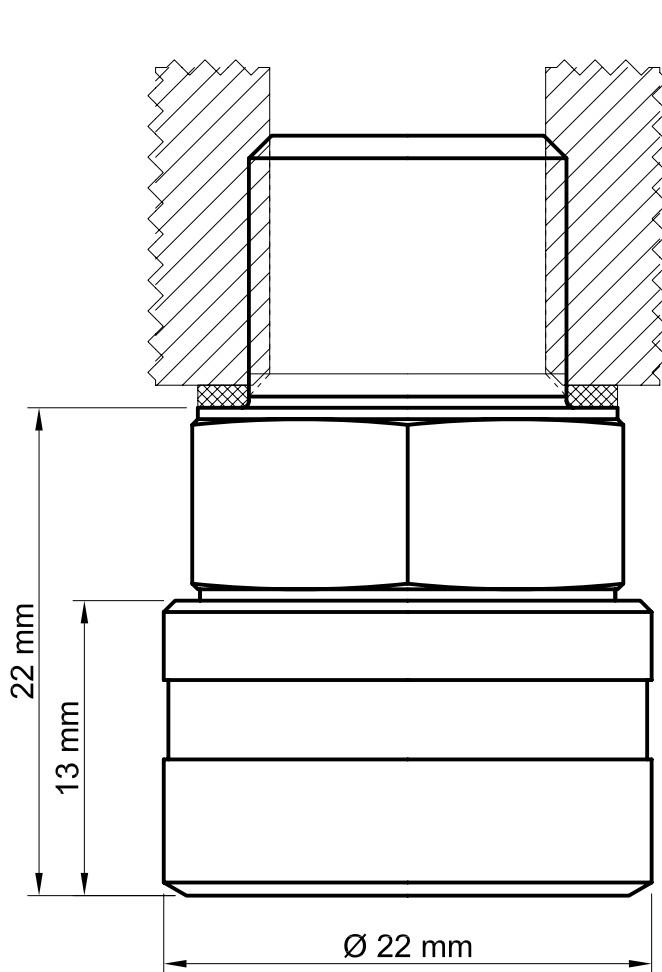

Dimensions Stahlbus bleeder valve

– metric and inch adapters without rim –

stahlbus GmbH
 Werksstrasse 15 45527 Hattingen
 Tel: (02324) 90 22 9-22 Fax: -64
 Email: info@stahlbus.de
 www.stahlbus.de

with cap

without cap

Dimensions Adapter

Article no	A
OE-01-M12x1,25	M12 x 1,25
OE-01-M12x1,5	M12 x 1,5
OE-01-M14x1,25	M14 x 1,25
OE-01-M14x1,5	M14 x 1,5
OE-01-Z1/2	1/2"-20 UNF

Dimensions Stahlbus oil drain valve

– metric and inch adapters with rim –

stahlbus GmbH
 Werksstrasse 15 45527 Hattingen
 Tel: (02324) 90 22 9-22 Fax: -64
 Email: info@stahlbus.de
 www.stahlbus.de

with cap

without cap

Dimensions Adapter

	B	C
OE-01-M16x1,5	M16 x 1,5	Ø 22mm
OE-01-M18x1,5	M18 x 1,5	Ø 22mm
OE-01-M20x1,5	M20 x 1,5	Ø 24mm
OE-01-M22x1,5	M22 x 1,5	Ø 26mm